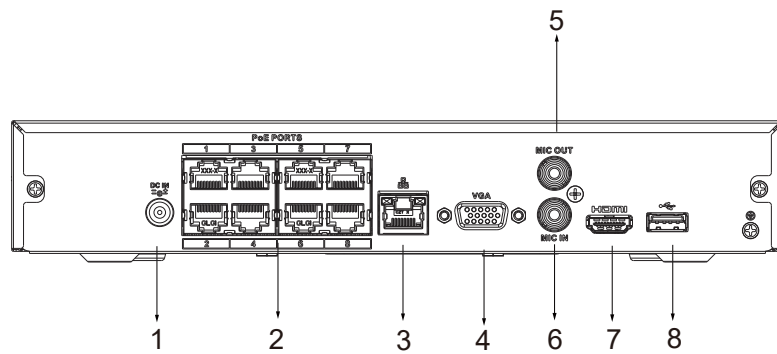

錄影	
播放	多達 8 路
錄影模式	手動錄影、警報錄音、SMD 錄音、智能錄音
儲存	硬碟、網路
備份模式	USB 設備
回放功能	1. 播放、暫停、停止、倒轉、快速播放、慢速播放 2. 全畫面、隨機播放、備份(影像剪輯/文件)、畫面縮放、聲音開/關
儲存	
Disk Group	支援
警報	
一般	移動偵測、隱私遮蔽、影像遺失、場景變化、PIR警報、IPC外部警報
異常警報	網路斷線、儲存錯誤、IP 衝突、MAC 衝突、登錄鎖定、網路安全異常
智能報警	人臉偵測、周界防護 絆線、入侵、IVS、人數計算、熱圖、SMD Plus
每一路位元率	錄影、快照、聲音、蜂鳴器、紀錄檔、預設點、E-mail
接口	
聲音	1輸入，1輸出 (RCA)
硬碟	1 SATA III Port，容量可達10TB
USB	2組 (正面 USB2.0 x 1、背面 USB2.0 x 1)
HDMI	1 (最高支持4K解析度輸出)
VGA	1
網路接口	1組RJ-45 port，10/100 Mbps
PoE	8路
電源 / 環境 / 外觀	
電源供應	DC48 V/53 V, 2A/1.8 A
電源消耗	< 10 W(無硬碟)，PoE總輸出功率72W，單一接口最大輸出功率25.5W
淨重	0.92 kg (2.03 lb)
總重	2.07 kg (4.56 lb)
尺寸	260 mm × 232.5 mm × 50.3 mm (10.24" × 9.15" × 1.98") (W × L × H)
工作環境	-10 °C to +55 °C (+10 °F to +131 °F) · 濕度 10%~ 93%
儲存環境	0 °C to +40 °C (32 °F to 104 °F) · 濕度 30%~85%
工作海拔	3000 m (9842.52 ft)
認證	
認證	CE: EN62368-1; EN55032,EN55024, EN55035, EN61000-3-2, EN61000-3-3 EN50130-4 FCC: Part 15 Subpart B

## 產品尺寸

(單位:mm)

## PANELS

- |                  |                           |                            |
|------------------|---------------------------|----------------------------|
| ① DC Power Input | ② PoE Ports               | ③ Network Port             |
| ④ VGA Port       | ⑤ AUDIO IN, RCA Connector | ⑥ AUDIO OUT, RCA Connector |
| ⑦ HDMI Port      | ⑧ USB Port                |                            |