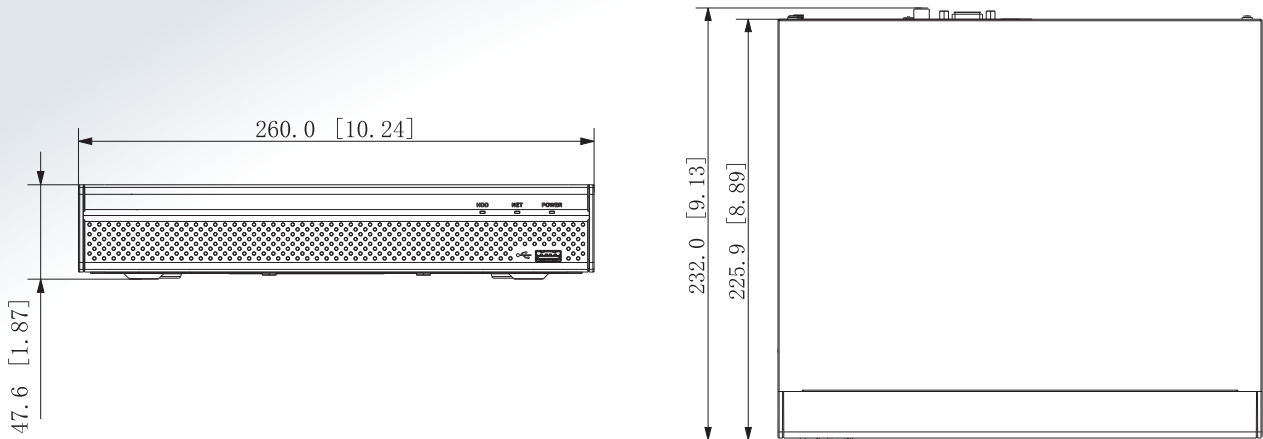

※型錄規格若與實機不符，以實機為準。

※本公司保留修改此規格之權利，修改後不另行通知，實際內容請隨時來電洽詢。

產品尺寸

(單位:mm)

PANELS

- | | | |
|---------------------------|----------------------------|-------------|
| ① DC 12V Power Input | ② Network Port | ③ VGA Port |
| ④ AUDIO IN, RCA Connector | ⑤ AUDIO OUT, RCA Connector | ⑥ HDMI Port |
| ⑦ USB Port | | |