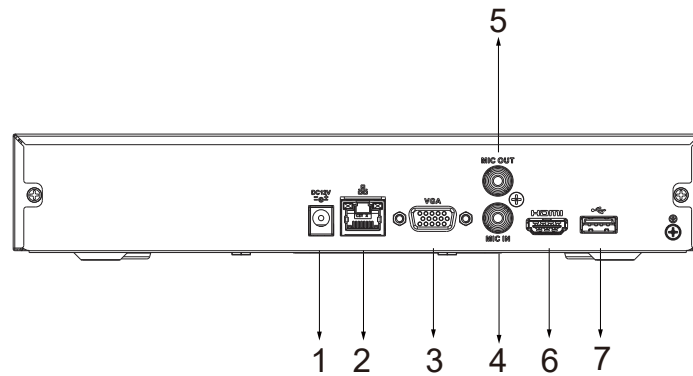

錄影	
播放	多達 4 路
錄影模式	手動錄影、警報錄音、SMD 錄音、智能錄音
儲存	硬碟、網路
備份模式	USB 設備
回放功能	1. 播放、暫停、停止、倒轉、快速播放、慢速播放 2. 全畫面、隨機播放、備份(影像剪輯/文件)、畫面縮放、聲音開/關
儲存	
Disk Group	支援
警報	
一般	移動偵測、隱私遮蔽、影像遺失、場景變化、PIR警報、IPC外部警報
異常警報	網路斷線、儲存錯誤、IP 衝突、M AC 衝突、登錄鎖定、網路安全異常
智能報警	人臉偵測、周界防護 絆線、入侵、IVS、人數計算、熱圖、SMD Plus
每一路位元率	錄影、快照、聲音、蜂鳴器、紀錄檔、預設點、E-mail
接口	
聲音	1輸入，1輸出 (RCA)
硬碟	1 SATA III Port，容量可達10TB
USB	2組 (正面 USB2.0 x 1、背面 USB2.0 x 1)
HDMI	1 (最高支持4K解析度輸出)
VGA	1
網路接口	1組RJ-45 port，10/100 Mbps
電源 / 環境 / 外觀	
電源供應	DC 12V / 2A
電源消耗	< 10 W(無硬碟)
淨重	0.81 kg (1.79 lb)
總重	1.41 kg (3.11 lb)
尺寸	260 mm × 232.5 mm × 50.3 mm (10.24" × 9.15" × 1.98") (W × L × H)
工作環境	-10 °C to +55 °C (+10 °F to +131 °F)，濕度 10%~ 93%
儲存環境	0 °C to +40 °C (32 °F to 104 °F)，濕度 30%~85%
工作海拔	3000 m (9842.52 ft)
認證	
認證	CE: EN62368-1; EN55032,EN55024, EN55035, EN61000-3-2, EN61000-3-3 EN50130-4 FCC: Part 15 Subpart B

※型錄規格若與實機不符，以實機為準。

※本公司保留修改此規格之權利，修改後不另行通知，實際內容請隨時來電洽詢。

產品尺寸

(單位:mm)

PANELS

- | | | |
|---------------------------|----------------------------|-------------|
| ① DC 12V Power Input | ② Network Port | ③ VGA Port |
| ④ AUDIO IN, RCA Connector | ⑤ AUDIO OUT, RCA Connector | ⑥ HDMI Port |
| ⑦ USB Port | | |