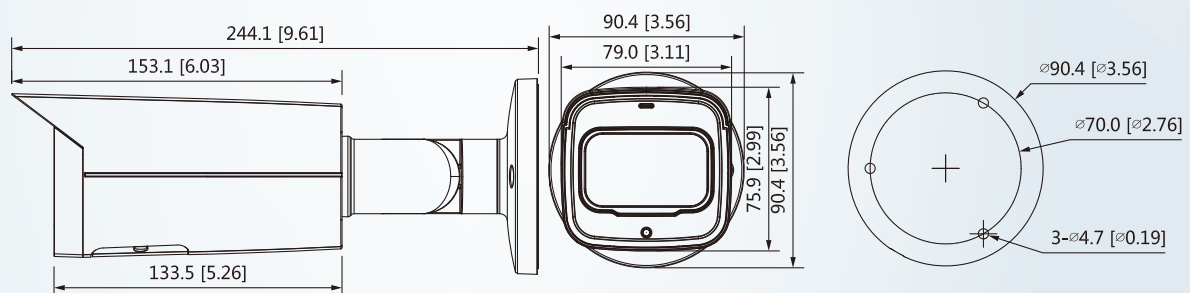

## 產品 簡介

- ▶ 5MP · 1/2.7" CMOS 攝像元件，低照度，高畫質
- ▶ 2688×1520@25/30fps，支援5MP(2592×1944)@20fps
- ▶ 智能H.264/H.265 靈活編碼，適用各種頻寬和儲存環境
- ▶ 旋轉模式，WDR，3D DNR，HLC，BLC，浮水印
- ▶ IVS 智慧影像監控，絆線、入侵
- ▶ 警報：1 進1 出，聲音：1 進1 出，Micro SD 儲存(最大256GB)
- ▶ 紅外線距離60 米，IP67，DC12V，PoE

## 產品 尺寸

## 產品規格

型號	IPC-HFW2531TN-ZAS-S2				
影像感應器	1/2.7" 5Megapixel progressive CMOS				
有效像素	2592 (H) × 1944 (V)				
RAM/ROM	256MB/128MB				
掃瞄系統	循序式				
電子快門速度	自動 / 手動 · 1/3~1/100000s 最低				
最低照明	0.008 Lux@F1.5				
紅外線距離	距離可達 60m				
紅外線開/關	自動 / 手動				
紅外線數量	4				
範圍	水平：0°~360° · 傾斜：0°~90° · 旋轉0°~360°				
<b>鏡頭</b>					
鏡頭類型	電動鏡頭變焦				
安裝類型	φ14				
焦距	2.7mm~13.05mm				
光圈值	F1.5				
視角	水平：100°~26° · 垂直：72°~20° · 對角線：133°~33°				
光學變焦	固定光圈				
最短對焦距離	0.8m~0.8m (2.62 ft~2.62 ft)				
DORI 距離 ※(附註一)	鏡頭	偵測(m)	觀察(m)	辨識(m)	識別(m)
	W	64m	25.6m	12.8m	6.4m
	T	220m	88m	44m	22m
<b>智能分析</b>					
I V S	絆線入侵				
<b>影像</b>					
壓縮	H.265; H.264; H.264B; MJPEG				
串流	2串流				
解析度	2592×1944 · 2688×1520 · 3M(2048×1536) · 2304×1296 · 1080P(1920×1080) · 1.3M(1280×960) · 720P(1280×720) · D1(704×576/704×480) · VGA(640×480) · CIF(352×288/352×240)				
幀率	主碼流: 2592×1944 ( 1~20fps ) 2688×1520 ( 1~25/30fps ) 子碼流 : 704×576 ( 1~25fps ) 704×480 ( 1~30fps )				
位元率控制	CBR/VBR				
位元率	H.264: 32 Kbps~8192 Kbps H.265: 12 Kbps~8192 Kbps				
日/夜	自動 (ICR) / 顏色 / 黑/ 白				
背光模式	背光補償 / 強光抑制 / 寬動態(120dB)				
白平衡	自動/自然/路燈/戶外/手動/區域自訂義				
增益控制	自動/手動				
雜訊抑制	3D 降噪				