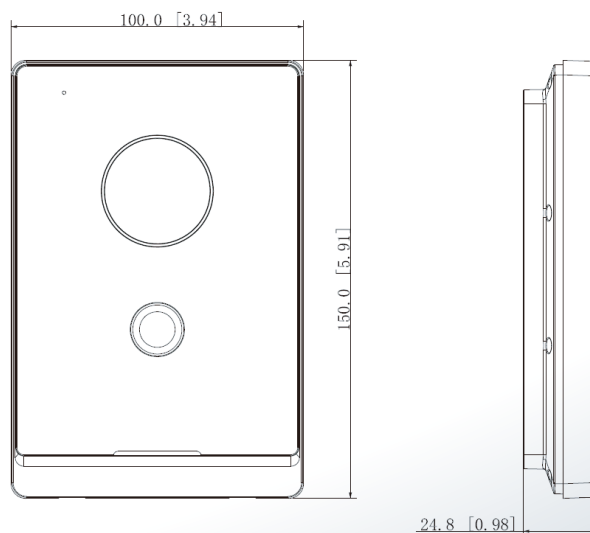

## 產品規格

型號		VTO2211G-P
主處理器	嵌入式處理器	
操作系統	嵌入式 Linux 操作系統	
按鍵類型	機械式按鍵	
互通性	ONVIF	
網路協定	SIP、P2P、IPv4、DNS、RTSP、RTP、TCP、UDP	
影像		
攝像機	1 / 2.8 2MP CMOS 高清晰度低照度 / WDR 彩色 / IR	
視野角度	水平：125° · 垂直：72° · 對角線：142°	
寬動態	120dB	
雜訊抑制	3D 降噪	
壓縮	H.264	
解析度	主碼流：WVGA 720P D1 / 輔碼流：CIF WVGA QVGA 1080P D1	
張數	30 fps	
位元率	256K 4M	
背光補償	自動紅外線	
日夜切換	ICR 自動切換	
聲音		
壓縮	G.711Mu G.711u PCM	
聲音輸入	1 輸入	
聲音輸出	內建喇叭	
聲音模式	2 路	
聲音增強	迴聲抑制和消除 / 數字降噪	
聲音位元率	16KHz 16Bit	
功能		
通訊模式	全數位化	
解鎖模式	卡 / APP / 室內顯示器解鎖	
卡的種類	IC 卡	
移動偵測	影像移動偵測	
自動快照	自動快照只能在室內顯示器上啟用	
離開影像	支援 ( 將SD卡插入室內監視器 )	
網頁配置	支援	
性能		
讀卡距離	3cm~5cm	
外觀材質	PC+壓克力	
容量		
卡片容量	10,000	

介面	
RS-485	1
電子鎖	1
警報	1輸入 · 1輸出
電源輸出	1
退出按鈕	1
門位狀態偵測	1
開鎖控制	1
網路介面	1埠10M / 100M
警報	
篡改	支援
一般	
顏色	黑色面板和銀色鏡框
電源供應	DC 12V / 1A · 標準PoE
安裝方式	壁掛安裝
認證	CE · FCC
附件	支架和警報帶狀電纜
尺寸	150 mm × 100 mm × 24.8 mm
防護等級	IP65
工作溫度	-30°C ~ +60°C · 濕度10%~90%
安裝環境	戶外
工作海拔	3000m以下
消耗功率	待機 <1W · 工作<7W
重量	490g

## 產品尺寸

(單位：mm[inch])