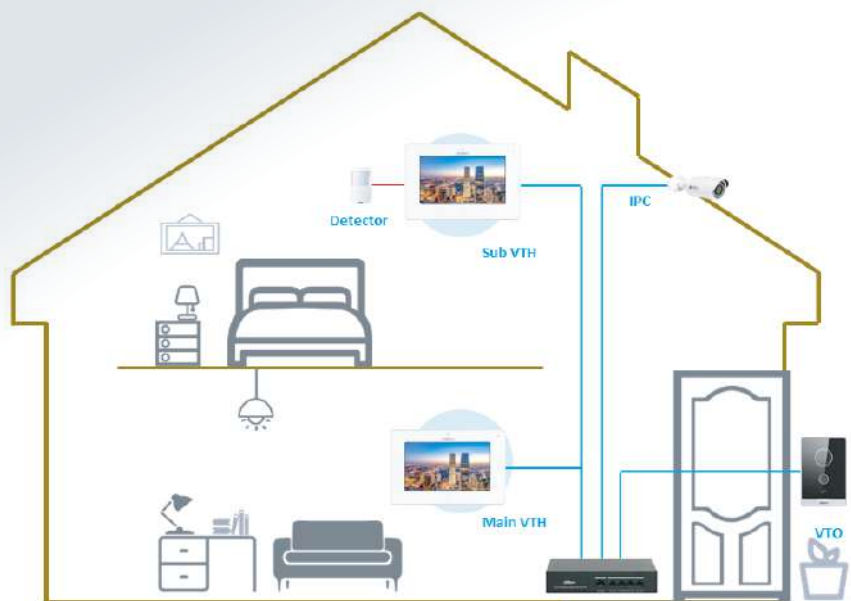

架構圖

※型錄規格若與實機不符，以實機為準。

※本公司保留修改此規格之權利，修改後不另行通知，實際內容請隨時來電洽詢。

LINE@
加入好友

facebook
追蹤我們

訂單查詢、商品問題
最新活動消息不漏接！

聯順台北

235新北市中和區立德街148巷50號1樓
TEL : (02)3234-9000
FAX : (02)3234-7700

聯順台中

402台中市南區高工南路81號
TEL : (04)2262-6799
FAX : (04)2262-7098

聯順嘉義

600嘉義市台斗街65號
TEL : (05)2753-359
FAX : (05)2753-259

聯順高雄

807高雄市三民區憲政路336號
TEL : (07)2255-158
FAX : (07)2255-176