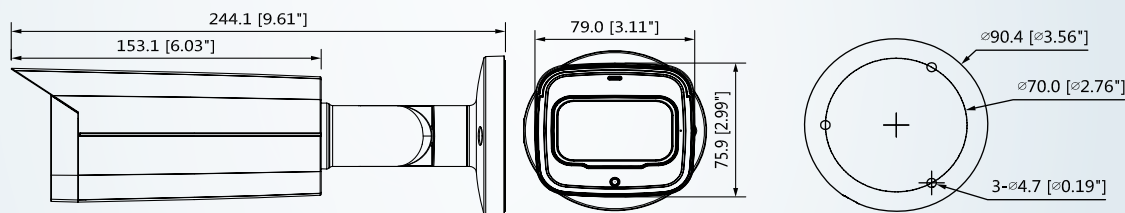

## 產品 簡介

- ▶ 星光級，真實寬動態120dB，3D DNR
- ▶ Max. 30fps@1080P
- ▶ 高清/標清可切換
- ▶ 音頻輸入接口，可外接麥克風
- ▶ 2.7-13.5mm電動鏡頭
- ▶ 最大紅外長度80m，智能紅外
- ▶ IP67，DC12V±30%

## 產品 尺寸