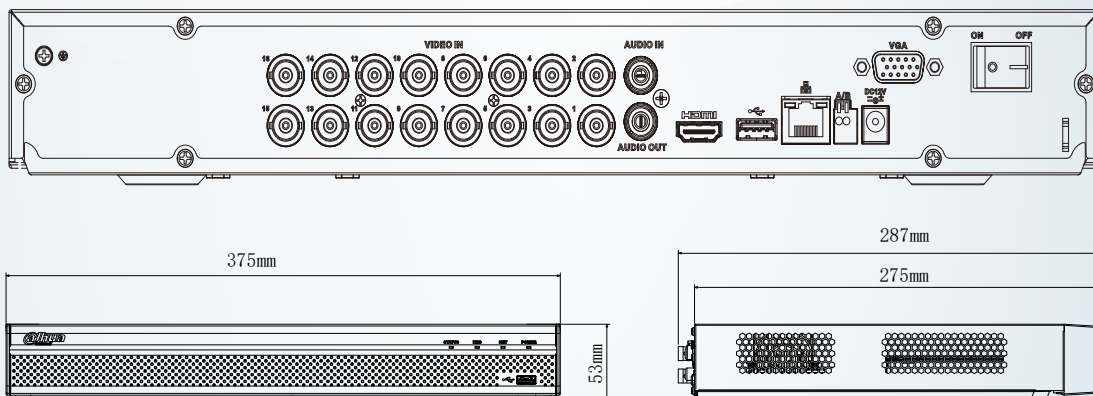

H.265 8/16路智慧型五合一 4K XVR監控主機

型號: XVR5208/16AN-4KL-X

產品 簡介

- ▶ H.265+ / H.265 雙流影像壓縮，全新圖示直覺化操作
- ▶ IVS智慧型影像監控、人臉偵測、絆線&區域入侵、遺留/遺失
- ▶ 智慧搜尋、人臉快速搜尋
- ▶ 同軸聲音/升級/警報，同一纜線多工傳輸設計
- ▶ 支援CVI、AHD、VI、CVBS、IP影像訊號輸入
- ▶ 最多支援24路IPC，每路支援8MP，最高96Mbps接入頻寬
- ▶ 智能風扇設計，可依據CPU溫度自動開啟或關閉
- ▶ 手機遠端監控(iPhone、iPad、Android)

產品 尺寸

產品規格

型號	XVR5208/16AN-4KL-X
主處理器	嵌入式微處理器
操作系統	嵌入式 Linux 作業系統
影像 / 聲音	
影像輸入	8/16路 · BNC
CVI 攝影機	4K、6MP、4MP、1080P@25/30fps、720P@50/60fps、720P@25/30fps
AHD 攝影機	5MP, 4MP, 3MP, 1080P@25/30, 720P@25/30fps
TVI 攝影機	5MP, 4MP, 3MP, 1080P@25/30, 720P@25/30fps
CVBS 攝影機	PAL/NTSC
IP 攝影機	8+4路 /16+8 路 · 每路最高可達8MP
聲音輸入/輸出	1 輸入(RCA) · 1 輸出(RCA)
雙向對講	支援
錄影	
壓縮	H.265+ / H.265 / H.264+ / H.264
解析度	4K、6MP、5MP、4MP、3MP、4M-N、1080P、720P、960H、D1、CIF
錄影速度	主碼流：4K(1~7fps)、6MP(1~10fps)、5MP(1~12fps)、4MP/3MP(1~15fps)、4M-N/1080P/720P/960H/ D1/ CIF(1~25/30fps) 輔碼流：960H(1~15fps)、D1/CIF(1~25/30fps)
每一路位元率	32Kbps ~6144Kbps
錄影模式	手動錄影、排程錄影(定時、連續)、動態偵測(位移偵測、影像遺失、篡改)、警報、停止錄影
錄影時間長度	1~60 分鐘(預設60 分鐘)、事件前錄影1~30秒、事件後錄影10~300 秒
聲音壓縮	AAC(僅適用CH1)、G.711A、G.711U、PCM
聲音取樣頻率	8KHz、每一路16 bit
聲音位元率	每一路64 Kbps
顯示	
影像輸出	1 組HDMI、1 組VGA
解析度	HDMI：3840×2160、2560×1440、1920×1080、1280×1024、1280×720 VGA：1920×1080、1280×1024、1280×720
分割畫面	未接入IP - 8CH：1、4、8、9 / 接入IP - 8CH：1、4、6、8、9、16 未接入IP - 16CH：1、4、8、9、16 / 接入IP - 16CH：1、4、6、8、9、16、25
OSD	頻道名稱、時間、影像遺失、頻道鎖定、位移偵測、錄影
網路	
網路接口	1 組RJ45 port、1000Mbps
網路功能	HTTP、HTTPS、TCP/IP、IPv4/IPv6、Wi-Fi、3G/4G、UPNP、RTSP、UDP、SMTP、NTP、DHCP、DNS、IP Filter、PPPoE、DDNS、FTP、Alarm Server、P2P、IP Search
最多上線人數	128 位使用者
手機監控功能	iPhone、iPad、Android
協定	ONVIF 16.12、CGI