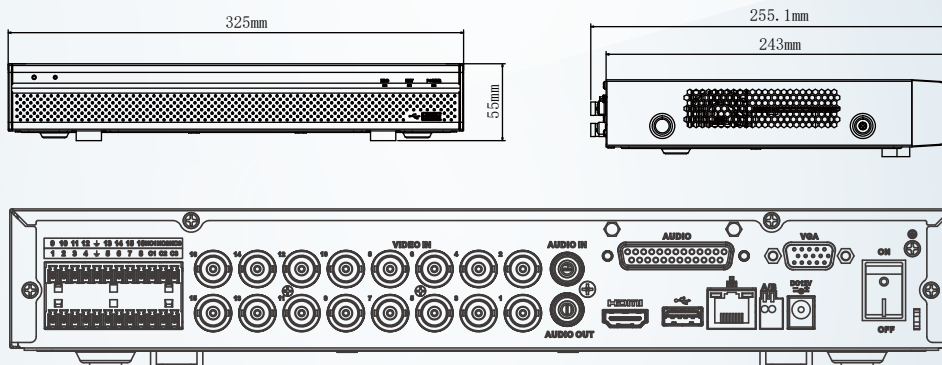

H.265 8/16路智慧型五合一 XVR監控主機

型號: XVR5108/16HE-X

產品 簡介

- ▶ H.265+ / H.265雙流影像壓縮
- ▶ 智能搜索和智能影像系統
- ▶ 同軸聲音/升級/警報，同一線纜多工傳輸設計
- ▶ 支援HDCVI / AHD / TVI / CVBS / IP影像訊號輸入
- ▶ 最多支援24路IPC，每路支援6MP，最高96Mbps接入頻寬

產品 尺寸

產品規格

型號	XVR5108/16HE-X
主處理器	嵌入式微處理器
操作系統	嵌入式 Linux 作業系統
影像 / 聲音	
影像輸入	8/16 路 · BNC
HDCVI攝影機	5MP, 4MP, 1080P@25/30fps, 720P@50/60fps, 720P@25/30fps
AHD攝影機	5MP, 4MP, 1080P@25/30, 720P@25/30fps
TVI攝影機	5MP, 4MP, 1080P@25/30, 720P@25/30fps
CVB攝影機	PAL/NTSC
IP攝影機	8+4/16+8路 · 每路最高可達 6MP
聲音輸入/輸出	8/16-ch 輸入(RCA) / 1 輸出 (RCA)
雙向對講	支援
錄影	
壓縮	H.265+/H.265/H.264+/H.264
解析度	5M-N, 4M-N, 1080P, 1080N, 720P, 960H, D1, CIF
影像碼流模式-主碼流	1+2CH:5M-N(1~10fps); 其他 : 4M-N,1080P(1~15fps). 1080N,720P,960H,D1,CIF(1~30fps)
影像碼流模式-輔碼流	D1,CIF(1~15fps)
每一路位元率	32Kbps ~6144Kbps
錄影模式	手動錄影 · 排程錄影(定時、連續) · 動態偵測(位移偵測、影像遺失、篡改) 警報 · 停止錄影
錄影時間長度	1~ 60分鐘(預設 60 分鐘) · 事件前錄影 1~30秒 · 事件後錄影 10~300 秒
聲音壓縮	AAC(僅適用 CH1) 、 G.711A 、 G.711U 、 PCM
聲音取樣頻率	8KHz · 每一路 16 bit
聲音位元綠	每一路 64 Kbps
顯示	
影像輸入	1組HDMI、1組VGA
解析度	HDMI: 8CH: 1920×1080, 1280×1024, 1280×720 16CH: 3840×2160, 2560×1440, 1920×1080, 1280×1024,1280×720 VGA: 1920×1080, 1280×1024, 1280×720
分割畫面	未接入 IP 8CH : 1、4、8、9 / 未接入 IP 16CH : 1、4、8、9、16 接入 IP 8CH : 1、4、8、9、16 / 接入 IP 16CH : 1、4、8、9、16、25
OSD	攝影機名稱、時間、影像遺失、攝影機鎖定、位移偵測、錄影
網路	
網路接口	8CH: 1 RJ-45 Port (100M) / 16CH: 1 RJ-45 Port (1000M)
網路功能	HTTP、HTTPS、TCP/IP、IPv4/IPv6、Wi-Fi、3G/4G、UPnP、RTSP、UDP、SMTP NTP、DHCP、DNS、IP 過濾器、PPPoE、DDNS、FTP、警報伺服器、P2P、IP 搜索
最多上線人數	128 位使用者
手機監控功能	手機監控功能 iPhone、iPad、Android
協議	ONVIF 16.12、CGI