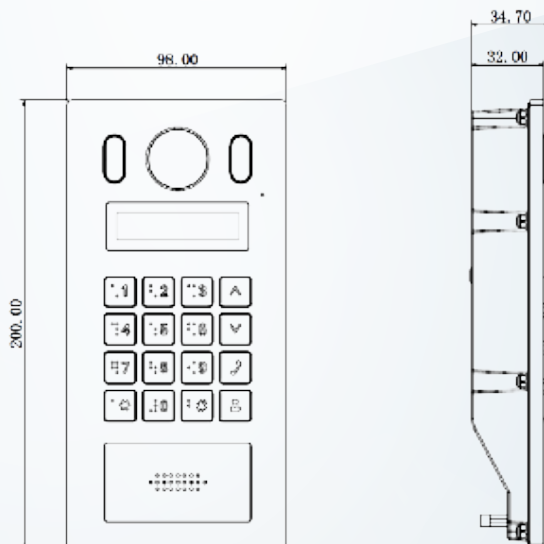

別墅室外門口機

型號: VTO6221E-P

產品 簡介

- ▶ 鍵盤別墅門禁系統
- ▶ 白光輔助照明
- ▶ 2MP CMOS攝像機
- ▶ 帶盲文的機械按鈕
- ▶ 鋁合金板，IP55，IK08
- ▶ 通過密碼和Mifare卡釋放門

產品 尺寸

產品規格

型號	VTO6221E-P
主處理器	嵌入式微處理器
操作系統	嵌入式LINUX OS
影像	
影像壓縮	H.264
攝像元件	1/2.9" 2MP CMOS
自動增益控制	白光
鏡頭	2mm
視野角度	H:138°,V:78°,D:158°
日/夜	彩色影像
聲音	
聲音壓縮	G.711
聲音輸入	全向麥克風
聲音輸出	內置揚聲器
雙向對講	支援雙工雙向對講
顯示	
螢幕	2.3" OLED
操作模式	
面板	1 個機械按鈕
感應讀頭	Mifare卡(13.56MHz)
接點	
門禁	1個繼電器輸出 · 1個RS485 · 1個反饋 · 1個退出按鈕 · 1個韋根輸入
警報輸入/輸出	1/1
網路	
乙太網路	10M/100Mbps
網路協議	TCP/IP
其他	
防護等級	IP55, IK08
防拆開關	1 組
安裝方式	預埋盒安裝
材質	鋁
電源供應	DC 12V, PoE(802.3af)
電源功耗	電源功耗 工作 <6W
工作環境濕度	-40°C ~ +60°C
相對濕度	20%RH-95%RH
尺寸	200mm×98mm×32mm
重量	1.5kg