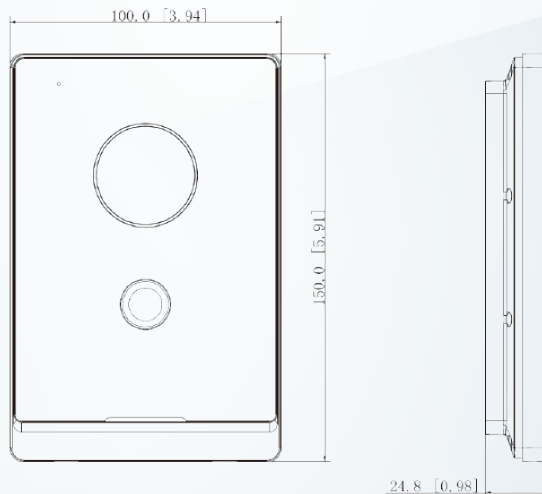

2MP單按鍵影視感應網路門口機

型號: TO2211G-P

產品簡介

- ▶ PC+壓克力輕巧薄型設計
- ▶ -30°C ~ +60°C 的工作溫度
- ▶ 卡容量：10,000
- ▶ 紅外線補光&夜視功能
- ▶ 卡片解鎖、APP 解鎖、室內監視器解鎖
- ▶ 通過手機APP 遠端對講功能
- ▶ 警報篡改、控制兩個鎖
- ▶ IP65、標準PoE

產品尺寸

產品規格

型號	VTO2211G-P
主處理器	嵌入式處理器
操作系統	嵌入式 Linux 操作系統
按鍵類型	機械式按鍵
互通性	ONVIF
網路協定	SIP、P2P、IPv4、DNS、RTSP、RTP、TCP、UDP
影像	
攝像機	1 / 2.8 2MP CMOS 高清晰度低照度 / WDR 彩色 / IR
視野角度	水平：125° · 垂直：72° · 對角線：142°
寬動態	120dB
雜訊抑制	3D 降噪
壓縮	H.264
解析度	主碼流：WVGA 720P D1 / 輔碼流：CIF WVGA QVGA 1080P D1
張數	30 fps
位元率	256K 4M
背光補償	自動紅外線
日夜切換	ICR 自動切換
聲音	
壓縮	G.711Mu G.711u PCM
聲音輸入	1 輸入
聲音輸出	內建喇叭
聲音模式	2 路
聲音增強	迴聲抑制和消除 / 數字降噪
聲音位元率	16KHz 16Bit
功能	
通訊模式	全數位化
解鎖模式	卡 / APP / 室內顯示器解鎖
卡的種類	IC 卡
移動偵測	影像移動偵測
自動快照	自動快照只能在室內顯示器上啟用
離開影像	支援 (將SD卡插入室內監視器)
網頁配置	支援
性能	
讀卡距離	3cm~5cm
外觀材質	PC+壓克力
容量	
卡片容量	10,000

介面

RS-485	1
電子鎖	1
警報	1輸入 · 1輸出
電源輸出	1
退出按鈕	1
門位狀態偵測	1
開鎖控制	1
網路介面	1埠10M / 100M

警報

篡改	支援
儲存溫度	-40°C ~ +60°C 濕度小於95%
防護等級	IP67

一般

顏色	黑色面板和銀色鏡框
電源供應	DC 12V / 1A、標準PoE
安裝方式	壁掛安裝
認證	CE · FCC
附件	支架和警報帶狀電纜
尺寸	150 mm × 100 mm × 24.8 mm
防護等級	IP65
工作溫度	-30°C ~ +60°C · 濕度10%~90%
安裝環境	戶外
工作海拔	3000m以下
消耗功率	待機 <1W · 工作 <7W
重量	490g