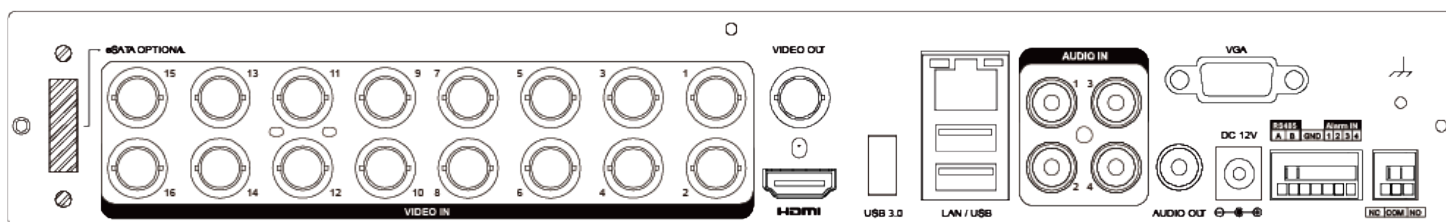

型號	電源 / 環境 / 外觀
電源(±10%)	12V / 2A
工作溫度	10°C ~ 40°C (50°F ~ 104°F)
工作濕度	10% ~ 85%
尺寸(mm)	319.5 x 254.9 x 52
淨重(kg)	1.7kg

※型錄規格若與實機不符，以實機為準。

※本公司保留修改此規格之權利，修改後不另行通知，實際內容請隨時來電洽詢。

v2203.0

面 板

LINE@
加入好友

facebook
追蹤我們

訂單查詢、商品問題
最新活動消息不漏接!

聯順台北

235新北市中和區立德街148巷50號1樓
TEL : (02)3234-9000
FAX : (02)3234-7700

聯順台中

402台中市南區高工南路81號
TEL : (04)2262-6799
FAX : (04)2262-7098

聯順嘉義

600嘉義市台斗街65號
TEL : (05)2753-359
FAX : (05)2753-259

聯順高雄

807高雄市三民區憲政路336號
TEL : (07)2255-158
FAX : (07)2255-176