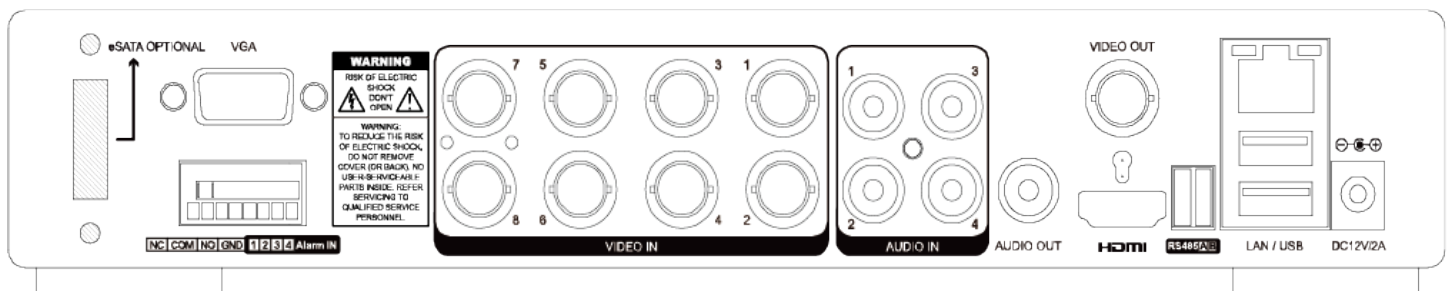

型號	EX2-985-TW
影像系統	NTSC / PAL (自動偵測)
影像壓縮格式	H.265
影像輸入源	IP / TVI / CVI / Analog HD / 960H
影像輸入數	8個五合一頻道 (IP / TVI / CVI / Analog HD / 960H)
影像輸入	Analog 模式: 複合影像信號 1 Vp-p 75Ω BNC IP 模式: Ethernet · 10/100 Base-T
影像輸出	HDMI(4K2K) · VGA · BNC
影像解析度	Analog 模式: 5MP / 5MLITE / 4MP / 4MLITE / FHD (1080P) / HD / 960H / Frame / CIF IP 模式: 2592 x 1944 / 2048 x 1536 / 1920 x 1080 / 1280 x 720 / 720 x 480 / 352 x 240
最大錄影張數	Analog 模式: 最多 48 IPS @ 5MP · 最多 64 IPS @ 4MP · 最多 120 IPS @ FHD (1080P) IP 模式: 最多 120 IPS @ 2592 x 1944 (5MP) · 最多 192 IPS @ 2048 x 1536 (3MP) · 最多 240 IPS @ 1920 x 1080
錄影模式	手動 / 定時 / 位移 / 警報 / 遙控
快速搜尋	時間 / 位移 / 警報
影像品質設定	最佳 / 高 / 一般 / 低
影像遺失偵測	支援
推播訊息/影像	支援
攝影機名稱	支援最多 25 個字母
備份 / 儲存	
備份設備	USB 2.0 隨身碟 / 網路
定時備份	支援
遠端備份及回放	支援
音訊輸入/輸出	4輸入/1輸出(單聲道)
警報輸入/輸出	4輸入/1輸出
硬碟儲存	14TB SATA硬碟 x 1或透過 eSATA 介面外接磁碟陣列
RS485	支援
SATA	支援
eSATA	可另購SATA轉eSATA介面轉接線進行擴充
網路	
系統恢復	電力中斷後系統自動恢復
乙太網路	10/100 Base-T.支援網路遠端控制和觀看 Live 影像
網路通信協定	TCP/IP · PPPOE · DHCP 和 DDNS
最大連線人數	20
使用者權限	等級 4 個不同的使用者等級
網路端壓縮格式	H.265
支援裝置	iOS & Android 設備
EaZy Networking	支援
DCCS	支援

型號	電源 / 環境 / 外觀
電源(±10%)	12V / 2A
工作溫度	10°C ~ 40°C (50°F ~ 104°F)
工作濕度	10% ~ 85%
尺寸(mm)	260 x 235.7 x 48
淨重(kg)	1.35kg

※型錄規格若與實機不符，以實機為準。

※本公司保留修改此規格之權利，修改後不另行通知，實際內容請隨時來電洽詢。

v2203.0

面 板

LINE@
加入好友

facebook
追蹤我們