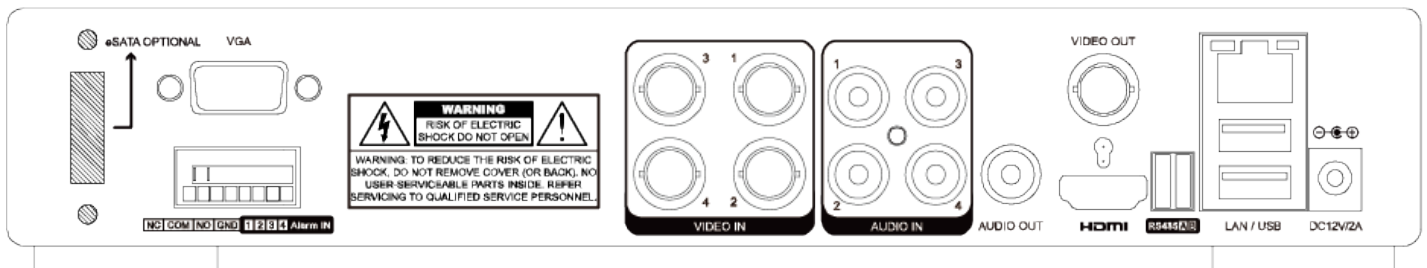

4路/5M/5合一 數位 DVR 防盜監控錄影機

型號 : EX2-984-TW

- ▶ H.265 影像壓縮
- ▶ 支援AHD/TVI/CVI/960H/D1影像輸入
- ▶ 支援 5M/4M/1080P/720P/960H/D1 影像解析度訊號輸入
- ▶ 支援多重影像串流模式：即時、錄影、回放，多工操作
- ▶ 支援1入硬碟空間，最大支援單顆14TB
- ▶ 使用者可擷取任何時段的影像資料，透過本機端USB 埠備份或透過網路端做異地備份網路線上作業
- ▶ 可同時支援多個使用者同時上線，即時影像、回放影像、網路備份，不會與其他連線或主機端操作干擾

型號	EX2-984-TW
影像系統	NTSC / PAL (自動偵測)
影像壓縮格式	H.265
影像輸入源	IP / TVI / CVI / Analog HD / 960H
影像輸入數	4 個五合一頻道 (IP / TVI / CVI / Analog HD / 960H)
影像輸入	Analog 模式: 複合影像信號 1 Vp-p 75Ω BNC IP 模式: Ethernet · 10/100 Base-T
影像輸出	HDMI(4K2K) · VGA · BNC
影像解析度	Analog 模式: 5MP / 5MLITE / 4MP / 4MLITE / FHD (1080P) / HD / 960H / Frame / CIF IP 模式: 2592 x 1944 / 2048 x 1536 / 1920 x 1080 / 1280 x 720 / 720 x 480 / 352 x 240
最大錄影張數	Analog 模式: 最多 24 IPS @ 5MP · 最多 32 IPS @ 4MP · 最多 60 IPS @ FHD (1080P) IP 模式: 最多 60 IPS @ 2592 x 1944 (5MP) · 最多 96 IPS @ 2048 x 1536 (3MP) · 最多 120 IPS @ 1920 x 1080
錄影模式	手動 / 定時 / 位移 / 警報 / 遙控
快速搜尋	時間 / 位移 / 警報
影像品質設定	最佳 / 高 / 一般 / 低
影像遺失偵測	支援
推播訊息/影像	支援
攝影機名稱	支援最多 25 個字母
備份 / 儲存	
備份設備	USB 2.0 隨身碟 / 網路
定時備份	支援
遠端備份及回放	支援
音訊輸入/輸出	4輸入/1輸出(單聲道)
警報輸入/輸出	4輸入/1輸出
硬碟儲存	14TB SATA硬碟 x 1或透過 eSATA 介面外接磁碟陣列
RS485	支援
SATA	支援
eSATA	可另購SATA轉eSATA介面轉接線進行擴充
網路	
系統恢復	電力中斷後系統自動恢復
乙太網路	10/100 Base-T.支援網路遠端控制和觀看 Live 影像
網路通信協定	TCP/IP、PPPOE、DHCP 和 DDNS
最大連線人數	20
使用者權限	等級 4 個不同的使用者等級
網路端壓縮格式	H.265
支援裝置	iOS & Android 設備
EaZy Networking	支援
DCCS	支援

型號	電源 / 環境 / 外觀
電源(±10%)	12V / 2A
工作溫度	10°C ~ 40°C (50°F ~ 104°F)
工作濕度	10% ~ 85%
尺寸(mm)	260 x 235.7 x 48
淨重(kg)	1.3kg

※型錄規格若與實機不符，以實機為準。

※本公司保留修改此規格之權利，修改後不另行通知，實際內容請隨時來電洽詢。

v2203.0

面 板

LINE
加入好友

facebook
追蹤我們